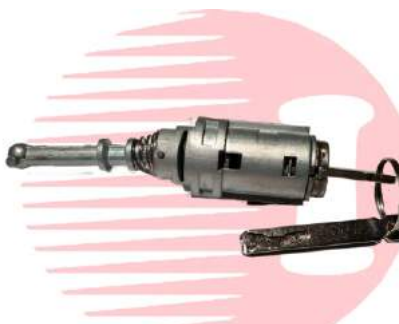

DP-709

Cilindro Puerta C3 con Leva

Todas las marcas y modelos que aparecen en el presente catálogo, son marcas registradas de sus respectivos Fabricantes. Su mención es solo a título informativo para orientar a nuestros clientes sobre la aplicación de los productos fabricados en Argentina por INDULOCK®