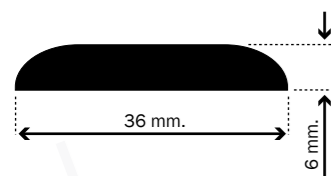

Tipo A

030050 Rollo de 25 mts. Negro.
100002 Blister de 5 mts. Negro.
030051 Rollo de 25 mts. Gris.
110002 Blister de 5 mts. Gris.

También a medida de cada automóvil.