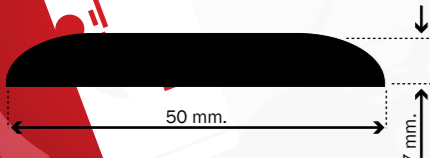

Tipo C

030056 Rollo de 25 mts. Negro.
160002 Blister de 5 mts. Negro.