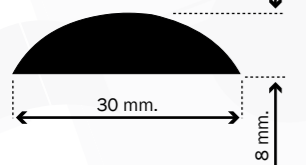

También disponible a medida de cada automóvil.

Tipo Silver

030060 Rollo de 25 mts. Negro.
190003 Blister de 5 mts. Negro.

También a medida de cada automóvil.

Tipo B

030055 Rollo de 25 mts. Negro.
150002 Blister de 5 mts. Negro.